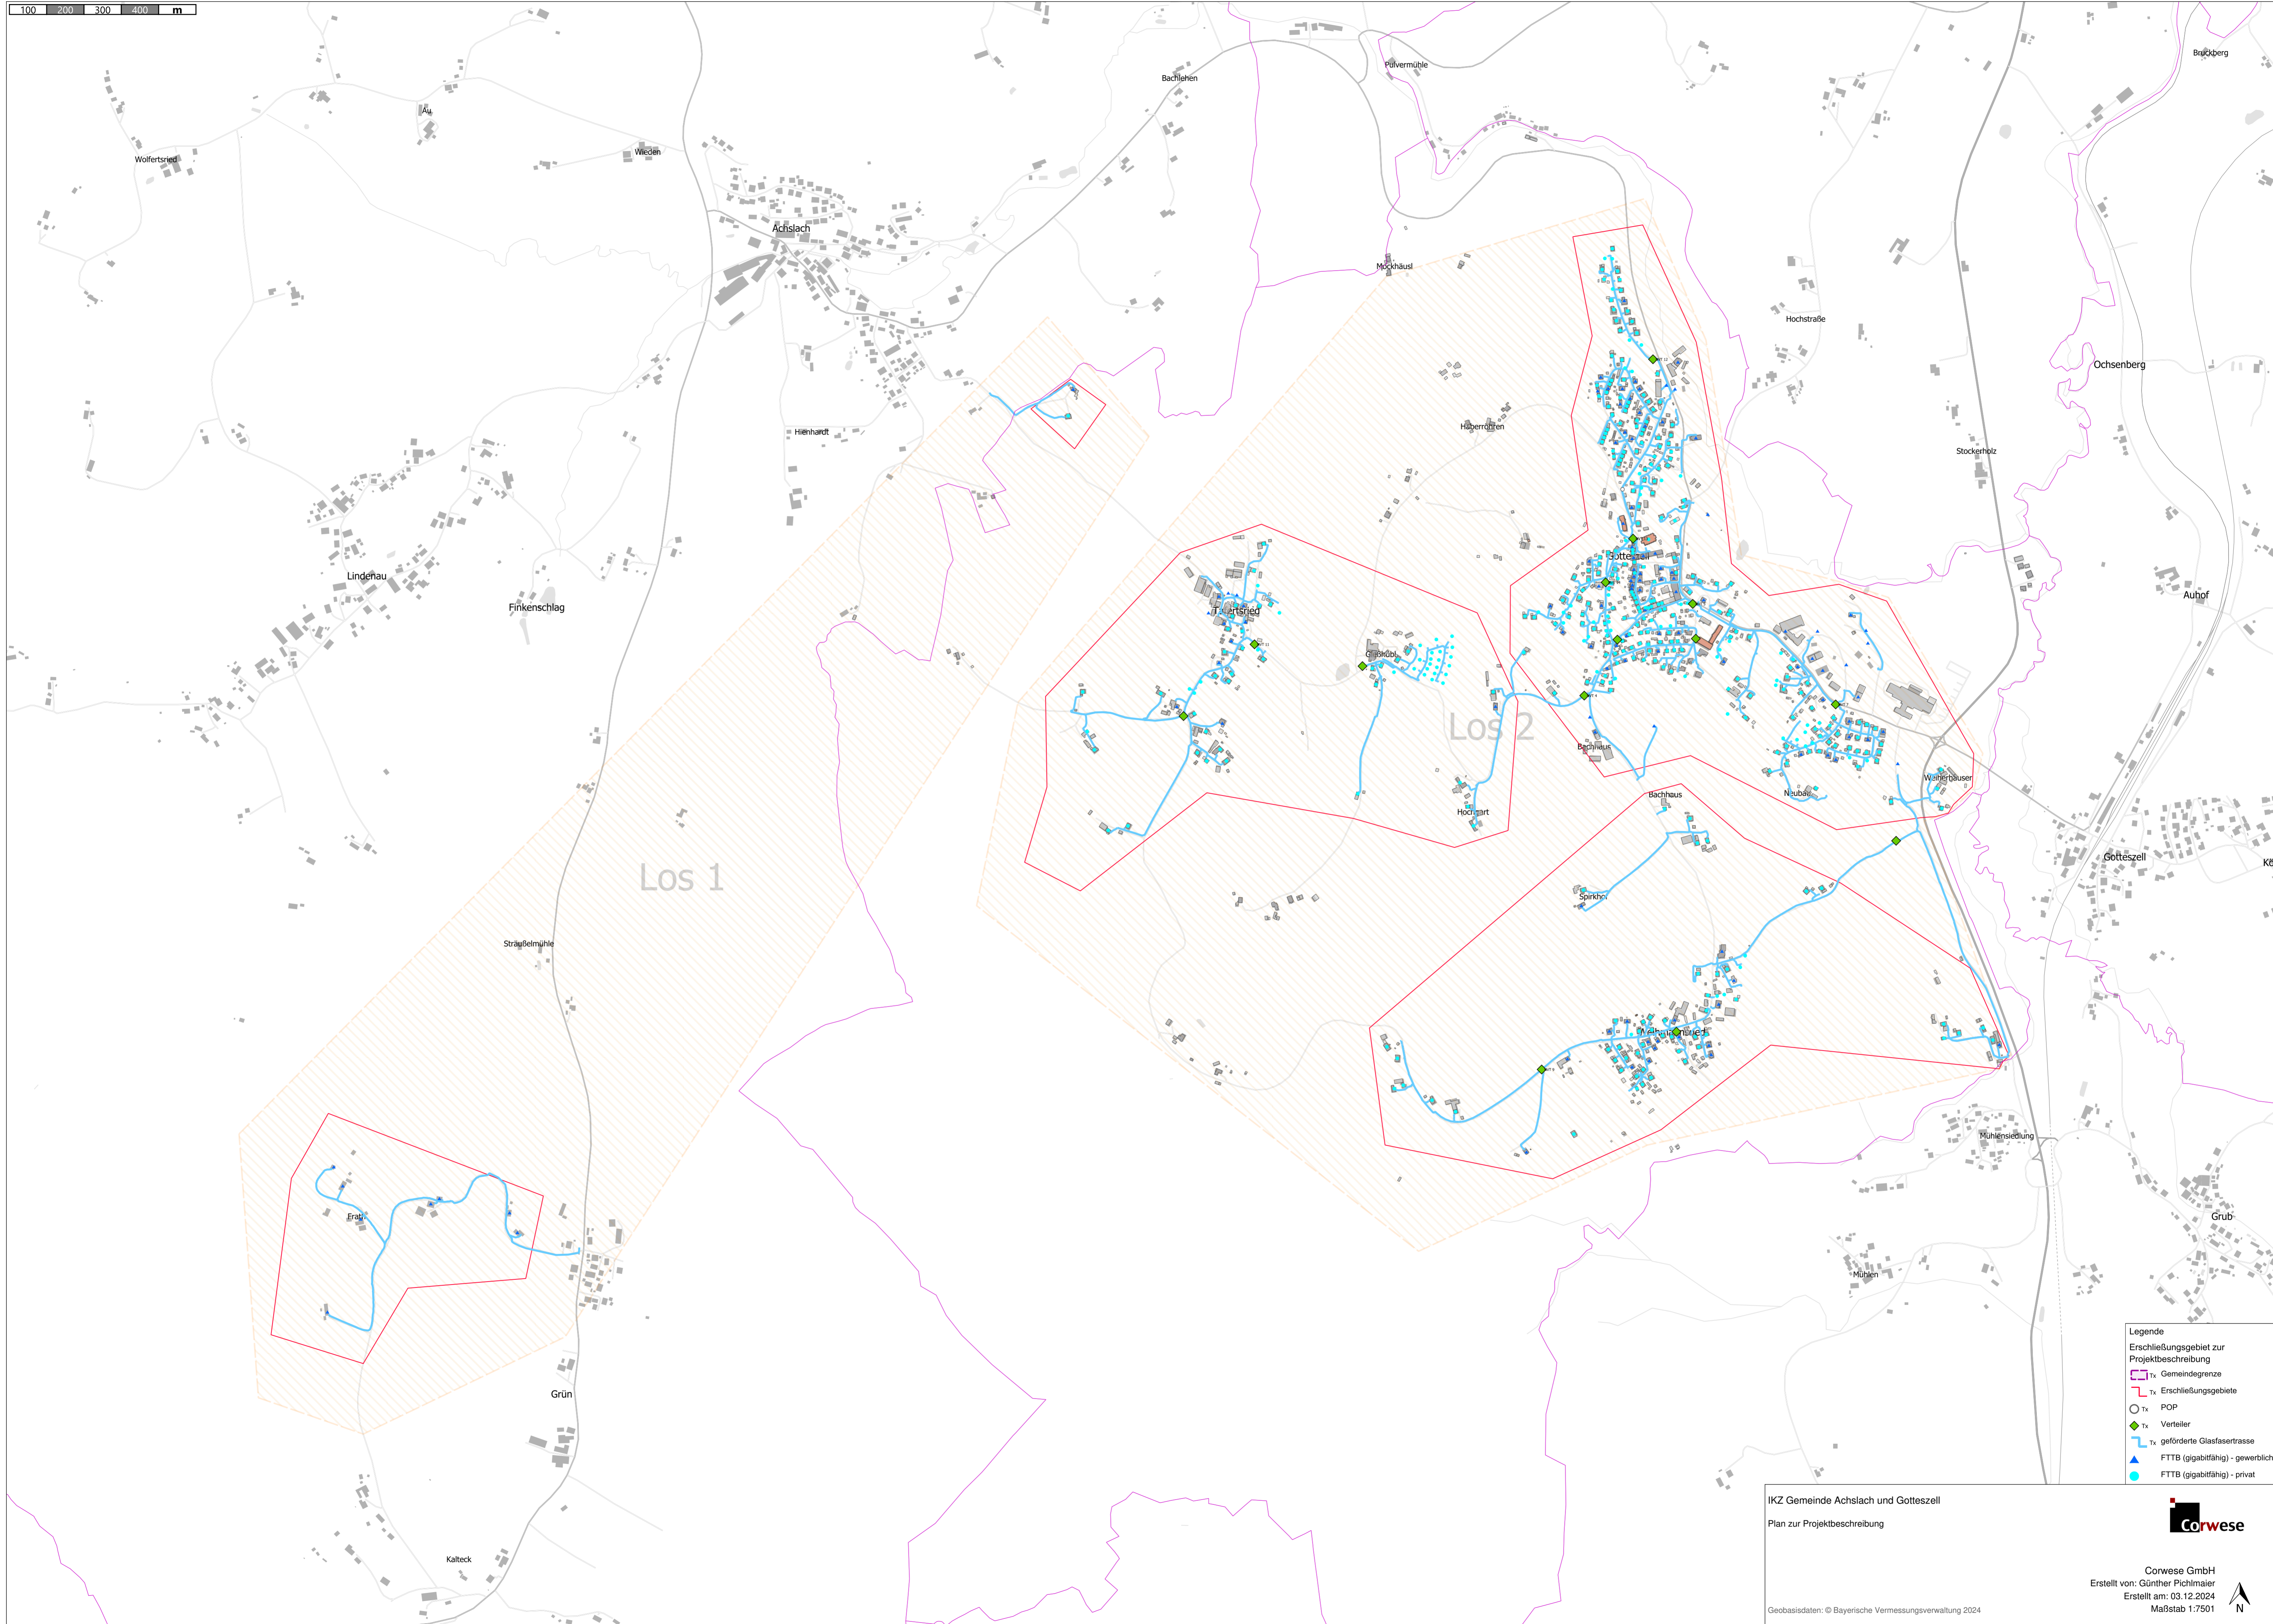

Name der Kommune (Gemeinde/Stadt)	Gotteszell, Lkr. Regen
Amtlicher Gemeindeschlüssel (AGS)	09276123
Regierungsbezirk	Niederbayern

Abschließende Projektbeschreibung nach Nr. 13.2 BayGibitR

Name Erschließungsgebiet:	IKZ Gotteszell/Achslach
Ausbauender Netzbetreiber:	

Folgende Felder sind nur bei Einteilung des Erschließungsgebiets in mehrere Lose auszufüllen:

Name Los 1:	Los: 1 / EG: Achslach
Ausbauender Netzbetreiber 1:	Telekom Deutschland GmbH
Name Los 2:	Los: 1 / EG: Gotteszell
Ausbauender Netzbetreiber 2:	Telekom Deutschland GmbH
Name Los 3:	Los: 2 / EG: Gotteszell
Ausbauender Netzbetreiber 3:	Leonet AG
Name Los 4:	
Ausbauender Netzbetreiber 4:	
Name Los 5:	
Ausbauender Netzbetreiber 5:	

2. Grafische Darstellung des Erschließungsgebiets

Eine Darstellung des Erschließungsgebiets / der Lose inkl. der geförderten Infrastruktur wurde zusammen mit dieser abschließenden Projektbeschreibung an das Bayerische Breitbandzentrum als PDF <u>und</u> im Shape-Format übersandt und befindet sich im Anhang.	ja
--	----

Los 1

Los 2

- Legende
- Erschließungsgebiet zur Projektbeschreibung
 - Tx Gemeindegrenze
 - Tx Erschließungsgebiete
 - Tx POP
 - ◆ Tx Verteiler
 - Tx geförderte Glasfasertrasse
 - ▲ FTTB (gigabitfähig) - gewerblich
 - FTTB (gigabitfähig) - privat